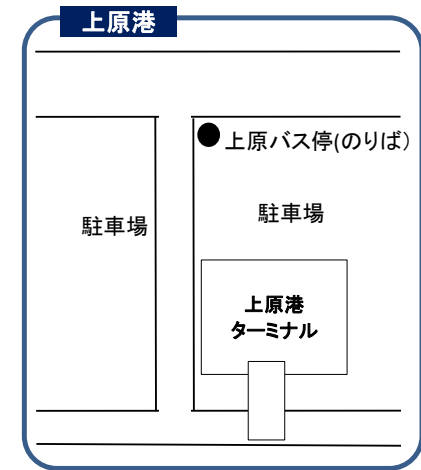

上原航路欠航時 送迎バスのご案内【2024年1/1~3/31】

YKFバス				
石垣⇒西表(大原港⇒上原港)				
船舶時刻		乗継時間	バス時刻	
石垣発	大原着		大原港	上原港
07:30	08:20	0:10	08:30	09:20
09:00	09:50		路線のみ	
10:30	11:20	0:10	11:30	12:20
12:00	12:50		路線のみ	
13:30	14:20	0:10	14:30	15:20
15:00	15:50	0:10	16:00	16:50
16:30	17:20	0:10	17:30	18:20

路線バス															
石垣⇒西表(大原⇒上原⇒白浜)															
上原欠航時 大原～白浜 路線バス時刻表(西表島交通)															
船舶時刻	乗継時間	上原欠航時 大原～白浜										乗継時間		船舶時刻	
石垣発	大原着	大原港	上原バス停	上原小前	中野	星砂の浜	住吉	浦内	浦内川	干立	祖納	白浜	大原港	石垣着	
07:30	08:20	08:30	09:33	09:36	09:37	09:41	09:43	09:45	09:50	09:54	09:56	10:03			
09:00	09:50	10:00	11:07	11:10	11:11	11:15	11:17	11:19	11:24	11:28	11:30	11:37			
10:30	11:20		※路線バスの運行はありません※												
12:00	12:50	13:57	15:02	15:05	15:06	15:10	15:12	15:14	15:19	15:23	15:25	15:32			
13:30	14:20		※路線バスの運行はありません※												
15:00	15:50	15:55	16:57	17:00	17:01	17:05	17:07	17:09	17:14	17:18	17:20	17:27			
16:30	17:20		※路線バスの運行はありません※												

※八重山観光フェリーの上原航路乗船券購入時にバス乗車券(YKFバスまたは路線バス)をお渡しいたします(石垣港YKFカウンター)

※上原航路欠航時はYKFバス運行時はYKFバス、それ以外は「西表島交通」運行の路線バス(大原港から上原方面)のご利用となります。

※上原港発ご利用で欠航した場合は、YKF上原代理店にてバス乗車券をお受け取りください。

※「路線バス乗車券」お持ちのお客様のみ路線バスのご利用が可能です。

※バスのお席には限りがあります。満席の場合は次の便へご案内する場合がございます。

※白浜⇒大原間の路線バスをご利用する場合、上原航路のYKF乗船券でご利用できます。ドライバーへ乗船券をご提示ください。

※白浜⇒大原間の路線バスご利用時、一度バスを降車して上原港で乗船券を購入し再度路線バスに乗車する事は停留時間の都合上 できませんので事前(往復等)にご購入ください。

YKFバス				
西表(上原港⇒大原港)⇒石垣				
バス時刻		乗継時間	船舶時刻	
上原港	大原港		大原発	石垣着
07:30	08:20	0:10	08:30	09:20
路線のみ			10:00	10:50
10:30	11:20	0:10	11:30	12:20
路線のみ			13:00	13:50
13:30	14:20	0:10	14:30	15:20
15:00	15:50	0:10	16:00	16:50
16:30	17:20	0:10	17:30	18:20

路線バス															
西表(白浜⇒上原⇒大原)⇒石垣															
上原欠航時 白浜～大原 路線バス時刻表(西表島交通)															
船舶時刻	乗継時間	上原欠航時 白浜～大原										乗継時間		船舶時刻	
白浜	祖納	干立	浦内川	浦内	住吉	星砂の浜	中野	上原小前	上原バス停	大原港	石垣着	大原港	石垣着		
※路線バスの運行はありません※															
07:30	07:37	07:39	07:43	07:48	07:51	07:55	07:58	07:59	08:04	09:06	0:54	10:00	10:50		
※路線バスの運行はありません※															
10:40	10:47	10:49	10:53	10:57	11:00	11:04	11:07	11:08	11:13	12:16	0:44	13:00	13:50		
12:38	12:45	12:47	12:51	12:55	12:58	13:02	13:05	13:06	13:12	14:13	0:17	14:30	15:20		
※路線バスの運行はありません※															
15:47	15:54	15:56	16:00	16:04	16:07	16:11	16:14	16:15	16:19	17:16	0:14	17:30	18:20