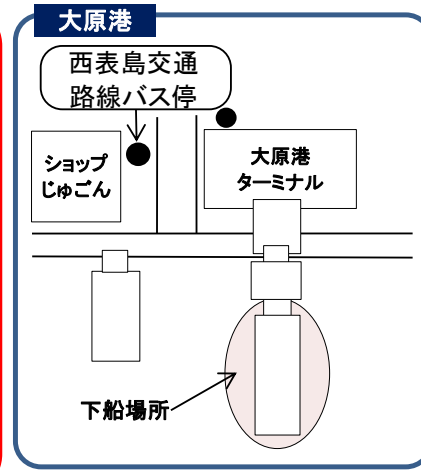

上原航路欠航時 送迎バスのご案内【2024年1/1~3/31】

YKFバス				
石垣⇒西表(大原港⇒上原港)				
船舶時刻		乗継時間	バス時刻	
石垣発	大原着		大原港	上原港
07:30	08:20	0:10	08:30	09:20
09:00	09:50		路線のみ	
10:30	11:20	0:10	11:30	12:20
12:00	12:50		路線のみ	
13:30	14:20	0:10	14:30	15:20
15:00	15:50	0:10	16:00	16:50
16:30	17:20	0:10	17:30	18:20

路線バス															
石垣⇒西表(大原⇒上原⇒白浜)															
上原欠航時 大原～白浜 路線バス時刻表(西表島交通)															
船舶時刻	乗継時間	上原欠航時 大原～白浜										乗継時間		船舶時刻	
石垣発	大原着	大原港	上原バス停	上原小前	中野	星砂の浜	住吉	浦内	浦内川	干立	祖納	白浜	大原港	石垣着	
07:30	08:20	08:30	09:33	09:36	09:37	09:41	09:43	09:45	09:50	09:54	09:56	10:03			
09:00	09:50	10:00	11:07	11:10	11:11	11:15	11:17	11:19	11:24	11:28	11:30	11:37			
10:30	11:20		※路線バスの運行はありません※												
12:00	12:50	13:57	15:02	15:05	15:06	15:10	15:12	15:14	15:19	15:23	15:25	15:32			
13:30	14:20		※路線バスの運行はありません※												
15:00	15:50	15:55	16:57	17:00	17:01	17:05	17:07	17:09	17:14	17:18	17:20	17:27			
16:30	17:20		※路線バスの運行はありません※												

※八重山観光フェリーの上原航路乗船券購入時にバス乗車券(YKFバスまたは路線バス)をお渡しいたします(石垣港YKFカウンター)

※上原航路欠航時はYKFバス運行時はYKFバス、それ以外は「西表島交通」運行の路線バス(大原港から上原方面)のご利用となります。

※上原港発ご利用で欠航した場合は、YKF上原代理店にてバス乗車券をお受け取りください。

※「路線バス乗車券」お持ちのお客様のみ路線バスのご利用が可能です。

※バスのお席には限りがあります。満席の場合は次の便へご案内する場合がございます。

※白浜⇒大原間の路線バスをご利用する場合、上原航路のYKF乗船券でご利用できます。ドライバーへ乗船券をご提示ください。

※白浜⇒大原間の路線バスご利用時、一度バスを降車して上原港で乗船券を購入し再度路線バスに乗車する事は停留時間の都合上 できませんので事前(往復等)にご購入ください。

YKFバス				
西表(上原港⇒大原港)⇒石垣				
バス時刻		乗継時間	船舶時刻	
上原港	大原港		大原発	石垣着
07:30	08:20	0:10	08:30	09:20
路線のみ			10:00	10:50
10:30	11:20	0:10	11:30	12:20
路線のみ			13:00	13:50
13:30	14:20	0:10	14:30	15:20
15:00	15:50	0:10	16:00	16:50
16:30	17:20	0:10	17:30	18:20

路線バス															
西表(白浜⇒上原⇒大原)⇒石垣															
上原欠航時 白浜～大原 路線バス時刻表(西表島交通)															
船舶時刻	乗継時間	上原欠航時 白浜～大原										乗継時間		船舶時刻	
白浜	祖納	干立	浦内川	浦内	住吉	星砂の浜	中野	上原小前	上原バス停	大原港	石垣着	大原港	石垣着		
※路線バスの運行はありません※															
07:30	07:37	07:39	07:43	07:48	07:51	07:55	07:58	07:59	08:04	09:06	0:54	10:00	10:50		
※路線バスの運行はありません※															
10:40	10:47	10:49	10:53	10:57	11:00	11:04	11:07	11:08	11:13	12:16	0:44	13:00	13:50		
12:38	12:45	12:47	12:51	12:55	12:58	13:02	13:05	13:06	13:12	14:13	0:17	14:30	15:20		
※路線バスの運行はありません※															
15:47	15:54	15:56	16:00	16:04	16:07	16:11	16:14	16:15	16:19	17:16	0:14	17:30	18:20