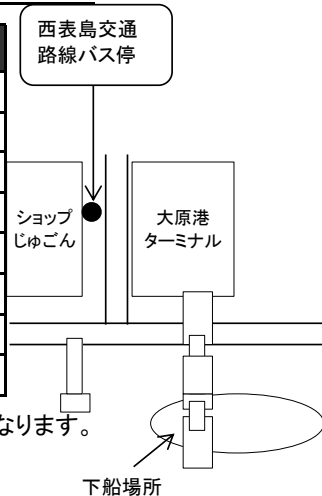

上原航路欠航時 上原航路乗船券で利用可能な送迎(路線)バスのご案内【2021年10/10～2022年3/31】

No.2

あらかじめご予約の電話をお願いいたします⇒

【連絡先】上原代理店 080-6497-1504

当日のご利用の方はお早めにご連絡ください。(朝6:30～18:00まで受付)

当日以外のご予約は朝8:00～17:30までの間、もしくは石垣港出発時に窓口にてお申し出ください。

西表⇒石垣	上原欠航時 白浜～大原 バス時刻表(YKF(八重山観光フェリー)・西表島交通)													乗継時間	船舶時刻				
	白浜	祖納	干立	浦内川	星野リゾート	浦内	住吉	星砂の浜	中野	上原小前	上原	上原港	大原港		大原発	石垣着			
	06:30	○	○	○	○	○	○	○	○	○	○	○	○	07:00	07:50	0:10	08:00	08:45	
	07:20	○	○	○	○	○	○	○	○	○	○	○	○	07:50	08:40	0:20	09:00	09:50	臨時便
路線バス	路線バスのご利用は上原港から大原港までとさせていただきます													08:05	09:05	0:25	09:30	10:20	
路線バス	路線バスのご利用は上原港から大原港までとさせていただきます													11:15	12:15	0:15	12:30	13:20	
路線バス	路線バスのご利用は上原港から大原港までとさせていただきます													12:50	13:50	0:10	14:00	15:05	
	14:00	○	○	○	○	○	○	○	○	○	○	○	○	14:30	15:20	0:10	15:30	16:20	
	16:00	○	○	○	○	○	○	○	○	○	○	○	○	16:30	17:20	0:10	17:30	18:20	

白浜～上原港間の送迎については、上原代理店(080-6497-1504)にご予約をお願いします。

石垣⇒西表	船舶時刻		乗継時間	上原欠航時 大原～白浜 バス時刻表(YKF(八重山観光フェリー)・西表島交通)											
	石垣発	大原着		大原港	上原港	上原小前	中野	星砂の浜	住吉	浦内	星野リゾート	浦内川	干立	祖納	白浜
	07:10	07:55	0:05	08:00	08:50	⇒ ⇒ バス乗車時に行先をドライバーにお伝えください ⇒ ⇒									
臨時便	08:00	08:45	0:05	08:50	09:40	⇒ ⇒ バス乗車時に行先をドライバーにお伝えください ⇒ ⇒									
路線バス	08:30	09:20	0:15	09:35	10:35	上原港～白浜に関しては路線バス下車後、代理店スタッフにお申し付けください									
	11:30	12:20	0:10	12:30	13:20	⇒ ⇒ バス乗車時に行先をドライバーにお伝えください ⇒ ⇒									
路線バス	13:00	13:50	0:10	14:00	15:00	上原港～白浜に関しては路線バス下車後、代理店スタッフにお申し付けください									
	14:20	15:10	0:20	15:30	16:20	⇒ ⇒ バス乗車時に行先をドライバーにお伝えください ⇒ ⇒									
	16:30	17:20	0:10	17:30	18:20	⇒ ⇒ バス乗車時に行先をドライバーにお伝えください ⇒ ⇒									

上原航路欠航時 上原航路乗船券で上記送迎(路線)バスが利用できます 路線バスは『西表島交通(株)』のバスとなります。

八重山観光フェリー株式会社が発行する乗船券すべてに対応いたします。

石垣港発 ⇒ 石垣港カウンターにてバス券付の乗船券を購入(引換)してください。

上原港発 ⇒ 上原代理店にてバス券をお受け取り下さい。