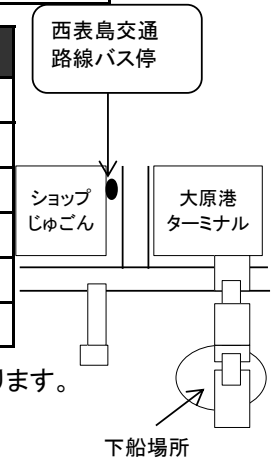

上原航路欠航時 上原航路乗船券で利用可能な送迎(路線)バスのご案内【2021年8/26～9/12】

あらかじめご予約の電話をお願いいたします⇒

【連絡先】上原代理店 080-6497-1504

当日のご利用の方はお早めにご連絡ください。(朝6:30～18:00まで受付)

当日以外のご予約は朝8:00～17:30までの間、もしくは石垣港出発時に窓口にてお申し出ください。

西表→石垣	上原欠航時 白浜～大原 バス時刻表(YKF(八重山観光フェリー)・西表島交通)													乗継 時間	船舶時刻			
	便	白浜	祖納	干立	浦内川	星野リゾート	浦内	住吉	星砂の浜	中野	上原小前	上原	上原港		大原港	大原発	石垣着	
YKF	06:20	○	○	○	○	○	○	○	○	○	○	○	06:50	07:40	0:10	07:50	08:35	
YKF	08:00	○	○	○	○	○	○	○	○	○	○	○	08:30	09:20	0:10	09:30	10:15	
路線バス	路線バスのご利用は上原港から大原港までとさせていただきます													11:15	12:15	0:15	12:30	13:15
YKF	13:50	○	○	○	○	○	○	○	○	○	○	○	14:20	15:10	0:10	15:20	16:05	
YKF	16:00	○	○	○	○	○	○	○	○	○	○	○	16:30	17:20	0:10	17:30	18:20	

白浜～上原港間の送迎については、上原代理店(080-6497-1504)にご予約をお願いします。

石垣→西表	船舶時刻		乗継 時間	上原欠航時 大原～白浜 バス時刻表(YKF(八重山観光フェリー)・西表島交通)												
	便	石垣発		大原着	大原港	上原港	上原小前	中野	星砂の浜	住吉	浦内	星野リゾート	浦内川	干立	祖納	白浜
YKF		07:00	07:45	0:05	07:50	08:40	⇒ ⇒ バス乗車時に行先をドライバーにお伝えください ⇒ ⇒									
YKF		08:30	09:20	0:10	09:30	10:20	⇒ ⇒ バス乗車時に行先をドライバーにお伝えください ⇒ ⇒									
YKF		11:30	12:20	0:10	12:30	13:20	⇒ ⇒ バス乗車時に行先をドライバーにお伝えください ⇒ ⇒									
YKF		14:20	15:10	0:10	15:20	16:10	⇒ ⇒ バス乗車時に行先をドライバーにお伝えください ⇒ ⇒									
YKF		16:30	17:20	0:10	17:30	18:20	⇒ ⇒ バス乗車時に行先をドライバーにお伝えください ⇒ ⇒									

上原航路欠航時 上原航路乗船券で 上記送迎(路線)バス が利用できます 路線バスは『西表島交通(株)』のバスとなります。

八重山観光フェリー株式会社が発行する乗船券すべてに対応いたします。

石垣港発 ⇨ 石垣港カウンターにてバス券付の乗船券を購入(引換)してください。

上原港発 ⇨ 上原代理店にてバス券をお受け取り下さい。