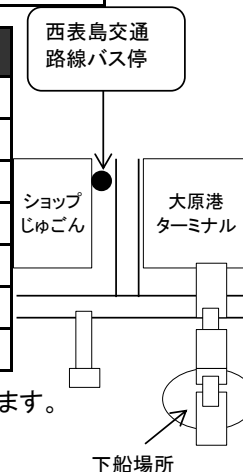

上原航路欠航時 上原航路乗船券で利用可能な送迎(路線)バスのご案内【2021年7/12～8/22】

あらかじめご予約の電話をお願いいたします⇒

【連絡先】上原代理店 080-6497-1504

当日のご利用の方はお早めにご連絡ください。(朝6:30～18:00まで受付)

当日以外のご予約は朝8:00～17:30までの間、もしくは石垣港出発時に窓口にてお申し出ください。

西表→石垣	上原欠航時 白浜～大原 バス時刻表(YKF(八重山観光フェリー)・西表島交通)													乗継時間	船舶時刻			
	便	白浜	祖納	干立	浦内川	星野リゾート	浦内	住吉	星砂の浜	中野	上原小前	上原	上原港		大原港	大原発	石垣着	
YKF	06:20	○	○	○	○	○	○	○	○	○	○	○	06:50	07:40	0:10	07:50	08:35	
YKF	08:00	○	○	○	○	○	○	○	○	○	○	○	08:30	09:20	0:10	09:30	10:15	
路線バス	路線バスのご利用は上原港から大原港までとさせていただきます													11:15	12:15	0:15	12:30	13:15
路線バス	路線バスのご利用は上原港から大原港までとさせていただきます													12:50	13:50	0:10	14:00	15:00
YKF	13:50	○	○	○	○	○	○	○	○	○	○	○	14:20	15:10	0:10	15:20	16:05	
YKF	16:00	○	○	○	○	○	○	○	○	○	○	○	16:30	17:20	0:10	17:30	18:20	

白浜～上原港間の送迎については、上原代理店(080-6497-1504)にご予約をお願いします。

石垣→西表	船舶時刻		乗継時間	上原欠航時 大原～白浜 バス時刻表(YKF(八重山観光フェリー)・西表島交通)											
	石垣発	大原着		大原港	上原港	上原小前	中野	星砂の浜	住吉	浦内	星野リゾート	浦内川	干立	祖納	白浜
YKF	07:00	07:45	0:05	07:50	08:40	⇒ ⇒ バス乗車時に行先をドライバーにお伝えください ⇒ ⇒									
YKF	08:30	09:20	0:10	09:30	10:20	⇒ ⇒ バス乗車時に行先をドライバーにお伝えください ⇒ ⇒									
YKF	11:30	12:20	0:10	12:30	13:20	⇒ ⇒ バス乗車時に行先をドライバーにお伝えください ⇒ ⇒									
路線バス	13:00	13:45	0:15	14:00	15:03	上原港～白浜に関しては路線バス下車後、代理店スタッフにお申し付けください									
YKF	14:20	15:10	0:10	15:20	16:10	⇒ ⇒ バス乗車時に行先をドライバーにお伝えください ⇒ ⇒									
YKF	16:30	17:20	0:10	17:30	18:20	⇒ ⇒ バス乗車時に行先をドライバーにお伝えください ⇒ ⇒									

上原航路欠航時 上原航路乗船券で上記送迎(路線)バス が利用できます 路線バスは『西表島交通(株)』のバスとなります。

八重山観光フェリー株式会社が発行する乗船券すべてに対応いたします。

石垣港発 ⇒ 石垣港カウンターにてバス券付の乗船券を購入(引換)してください。

上原港発 ⇒ 上原代理店にてバス券をお受け取り下さい。