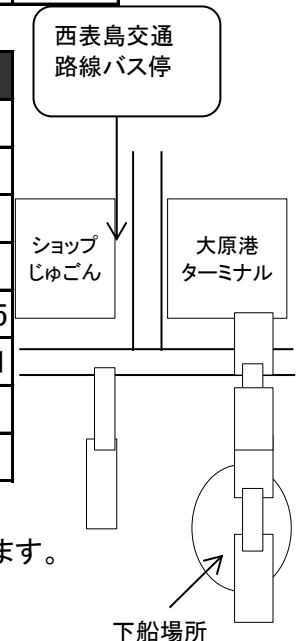

上原航路欠航時 上原航路乗船券で利用可能な送迎バスのご案内

【2021年1月8日～2021年3月31日】

完全予約制となります。○印の箇所はご予約が無い場合は停車いたしませんのでご注意ください。

当日のご利用はお早めにご連絡ください。(朝7:30～18:00まで受付)

当日以外のご予約は朝8:00～17:30までの間、もしくは石垣港出発時に窓口にてお申し出ください。

【連絡先】上原代理店 080-6497-1504

西表→石垣	上原欠航時 白浜～大原 バス時刻表(YKF(八重山観光フェリー)・西表島交通)													乗継時間	船舶時刻	
	白浜	祖納	干立	浦内川	星野リゾート	浦内	住吉	星砂の浜	中野	上原小前	上原	上原港	大原港		大原発	石垣着
	06:30	○	○	○	○	○	○	○	○	○	○	06:50	07:40	0:10	08:00	08:45
	08:00	○	○	○	○	○	○	○	○	○	○	08:30	09:20	0:10	09:30	10:20
路線バス	10:40	10:46	10:48	10:51	10:55	10:57	10:59	11:01	11:03	11:05	11:07	11:15	12:17	0:13	12:30	13:20
路線バス	12:20	12:26	12:28	12:31	12:35	12:37	12:39	12:41	12:43	12:45	12:47	12:55	13:50	0:10	14:00	15:10
	14:00	○	○	○	○	○	○	○	○	○	○	14:30	15:20	0:10	15:30	16:20
	15:30	○	○	○	○	○	○	○	○	○	○	16:00	16:50	0:10	17:00	17:50
路線バス	15:45	15:51	15:53	15:56	16:00	16:02	16:04	16:06	16:08	16:10	16:12	16:20	17:22	0:08	17:30	18:15

石垣→西表	船舶時刻		乗継時間	上原欠航時 大原～白浜 バス時刻表(YKF(八重山観光フェリー)・西表島交通)											
	石垣発	大原着		大原港	上原港	上原小前	中野	星砂の浜	住吉	浦内	星野リゾート	浦内川	干立	祖納	白浜
	07:10	07:55	0:05	08:00	08:50	⇒ ⇒ バス乗車時に行先をドライバーにお伝えください ⇒ ⇒									
	08:30	09:20	0:10	09:30	10:20	⇒ ⇒ バス乗車時に行先をドライバーにお伝えください ⇒ ⇒									
	11:00	11:50	0:10	12:00	12:50	⇒ ⇒ バス乗車時に行先をドライバーにお伝えください ⇒ ⇒									
路線バス	13:00	13:45	0:10	13:55	14:58	15:00	15:02	15:04	15:06	15:08	15:10	15:14	15:17	15:19	15:25
路線バス	14:30	15:20	0:10	15:30	16:34	16:36	16:38	16:40	16:42	16:44	16:46	16:50	16:53	16:55	17:01
	16:00	16:50	0:10	17:00	17:50	⇒ ⇒ バス乗車時に行先をドライバーにお伝えください ⇒ ⇒									
	16:40	17:25	0:05	17:30	18:20	⇒ ⇒ バス乗車時に行先をドライバーにお伝えください ⇒ ⇒									

上原航路欠航時 上原航路乗船券で 上記送迎(路線)バス が利用できます 路線バスは『西表島交通(株)』のバスとなります。

八重山観光フェリー株式会社が発行する乗船券すべてに対応いたします。

石垣港発 ⇒ 石垣港事務所にてバス券付の乗船券を購入(引換)してください！

上原港発 ⇒ 上原航路の乗船券をバスの乗務員へ提出して乗車し、新しい乗船券を受取って下さい！

八重山観光フェリー株式会社 0980-82-5010